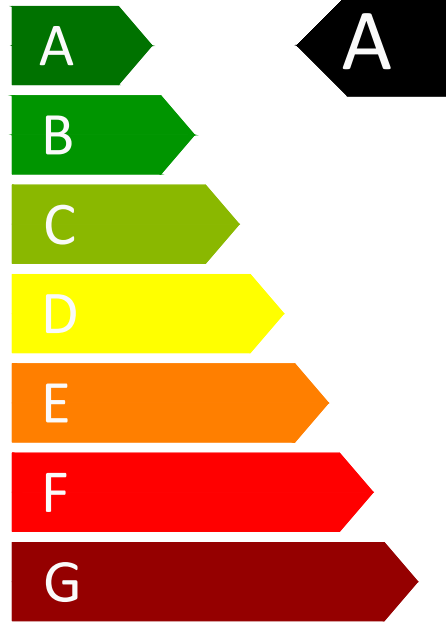

ENERG

енергия · ενεργεια

Dolce Vita.

DPY 42 Fi

54 dB

39

kW