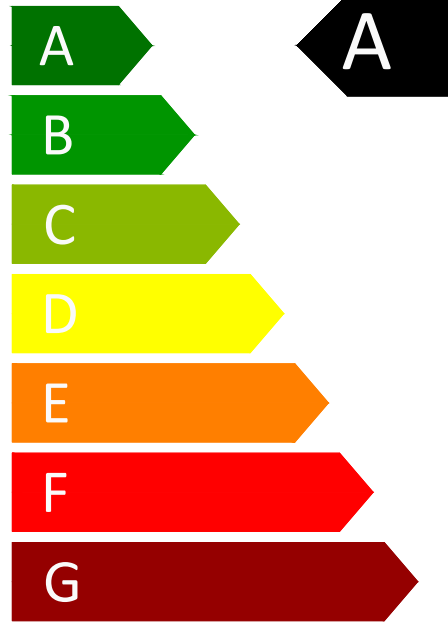

ENERG

енергия · ενεργεια

Dolce Vita

DPY 45 Fi

55 dB

41

kW