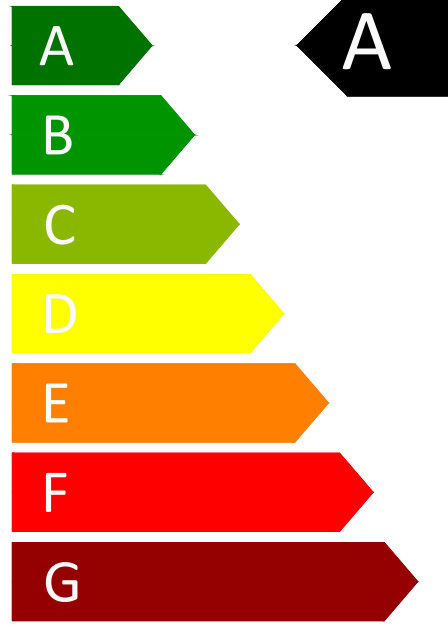

ENERG

енергия · ενεργεια

Dolce Vita

DPY 24 Fi

51 dB

22

kW

ENERG