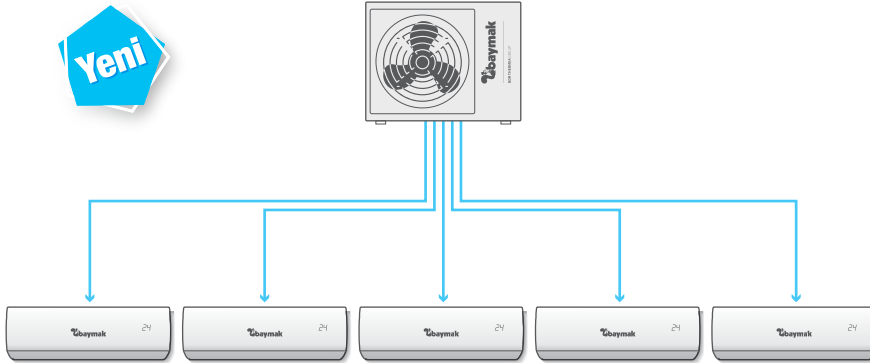

Multi Split Klima Kapasite Aralığı

Max Bağlanabilir İç Ünite Sayısı	Ürün Modeli	Dış Ünite Kapasitesi (BTU/H)	İç Ünitelerin Max Kapasitesi (BTU/H)
5	ELEGANT PRIME MULTI 42 1X5	42.000	63.000

Yeni