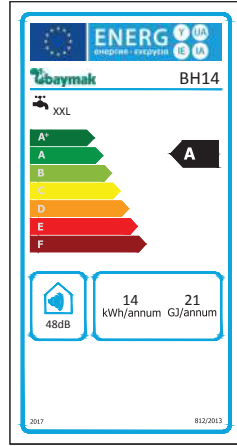

Yeni

Çevre
Dostu

4 mt
Baca
Mesafesi

- 12 litre/dakika ve 14 litre/dakika sıcak su kapasitesi
- Enerji yönetmeliğine uygun Low NOx hermetik şofben
- LCD kontrol paneli ile çıkış suyu sıcaklığını anlık olarak görebilme imkanı
- Elektronik ateşleme ve alev modülasyonu
- LCD ekran paneli üzerinde arıza kodu gösterimi
- Su sıcaklık ayar aralığı 35 - 60 °C
- Yeni nesil akış sensörü ile yüksek konforlu sıcak su
- Baca tıkanmasına karşı emniyet sistemi
- Aşırı ısınma emniyet sistemi
- Alev kontrol emniyet sistemi
- Donma koruma sistemi
- Dayanıklı eşanjörü ile uzun ömürlü kullanım
- 4 mt'ye kadar yatay ve dikey baca montaj imkanı
- 3 yıl garanti ve Baymak güvencesi ile yaygın servis ağı
- Kompakt ölçüler ile montaj kolaylığı

Enerji Verim Etiketi

Hermetik Şofben
BH 12

Hermetik Şofben
BH 14

Teknik Özellikler

Teknik Veri Tablosu (HERMETİK ŞOFBEN)

ÖZELLİKLER		BH 12	BH 14
Ürün Tanımı		Hermetik Şofben	Hermetik Şofben
Ateşleme Tipi		Elektronik Ateşleme	Elektronik Ateşleme
Gaz Kategorisi		II 2H	II 2H
Max. Isı Yüğü - Q _{max}	kW	23,7	26,5
Min. Isı Yüğü - Q _{min}	kW	9,6	14,8
Max. Isı Gücü - P _{max}	kW	21,2	23,4
Min. Isı Gücü - P _{min}	kW	8,2	10
Max. Çalışma Basıncı	bar	8	8
Min. Çalışma Basıncı	bar	0,5	0,5
Min. Sıcak Su Üretimi	lt/dk	3	3
Sıcak Su Üretimi (ΔT= 25 °C)	lt/dk	12	13,5
Sıcak Su Isıtma Aralığı	°C	35-60	35-60
Baca Çıkışı		C12 - C32	C12 - C32
Su ısıtması için beyan edilen yük profili	%	XL	XXL
Su Isıtma Enerji Verimlilik Sınıfı		A	A
Yıllık Yakıt Tüketimi- AFC	GJ	17	21
Yıllık elektrik enerjisi kullanımı- AEC	KWh	16	14
Ses Güç Seviyesi	dB(A)	49	48
Gaz Giriş Basıncı	Doğalgaz (G20)	mbar	20
Hermetik Baca Çapı	mm	Φ60/100	Φ60/100
Su Bağlantısı	inch	1/2	1/2
Elektrik Bağlantısı		AC 230 V-50 Hz	AC 230 V-50 Hz
Gaz Giriş Bağlantısı	inch	3/4	3/4
Genişlik	mm	316	355
Derinlik	mm	266	266
Yükseklik	mm	646	687
Ağırlık	kg	13,5	14,5