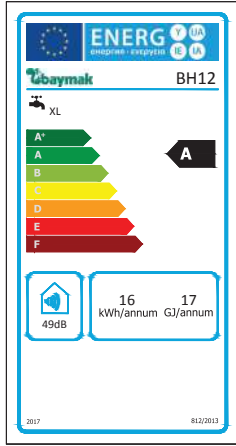

Yeni

Çevre
Dostu

4 mt
Baca
Mesafesi

- 12 litre/dakika ve 14 litre/dakika sıcak su kapasitesi
- Enerji yönetmeliğine uygun Low NOx hermetik şofben
- LCD kontrol paneli ile çıkış suyu sıcaklığını anlık olarak görebilme imkanı
- Elektronik ateşleme ve alev modülasyonu
- LCD ekran paneli üzerinde arıza kodu gösterimi
- Su sıcaklık ayar aralığı 35 - 60 °C
- Yeni nesil akış sensörü ile yüksek konforlu sıcak su
- Baca tıkanmasına karşı emniyet sistemi
- Aşırı ısınma emniyet sistemi
- Alev kontrol emniyet sistemi
- Donma koruma sistemi
- Dayanıklı eşanjörü ile uzun ömürlü kullanım
- 4 mt'ye kadar yatay ve dikey baca montaj imkanı
- 3 yıl garanti ve Baymak güvencesi ile yaygın servis ağı
- Kompakt ölçüler ile montaj kolaylığı

Enerji Verim Etiketi

Hermetik Şofben
BH 12

Hermetik Şofben
BH 14

Teknik Özellikler

Teknik Veri Tablosu (HERMETİK ŞOFBEN)

ÖZELLİKLER		BH 12	BH 14
Ürün Tanımı		Hermetik Şofben	Hermetik Şofben
Ateşleme Tipi		Elektronik Ateşleme	Elektronik Ateşleme
Gaz Kategorisi		II 2H	II 2H
Max. Isı Yüğü - Q _{max}	kW	23,7	26,5
Min. Isı Yüğü - Q _{min}	kW	9,6	14,8
Max. Isı Gücü - P _{max}	kW	21,2	23,4
Min. Isı Gücü - P _{min}	kW	8,2	10
Max. Çalışma Basıncı	bar	8	8
Min. Çalışma Basıncı	bar	0,5	0,5
Min. Sıcak Su Üretimi	lt/dk	3	3
Sıcak Su Üretimi (ΔT= 25 °C)	lt/dk	12	13,5
Sıcak Su Isıtma Aralığı	°C	35-60	35-60
Baca Çıkışı		C12 - C32	C12 - C32
Su ısıtması için beyan edilen yük profili	%	XL	XXL
Su Isıtma Enerji Verimlilik Sınıfı		A	A
Yıllık Yakıt Tüketimi- AFC	GJ	17	21
Yıllık elektrik enerjisi kullanımı- AEC	KWh	16	14
Ses Güç Seviyesi	dB(A)	49	48
Gaz Giriş Basıncı	Doğalgaz (G20)	mbar	20
Hermetik Baca Çapı	mm	Φ60/100	Φ60/100
Su Bağlantısı	inch	1/2	1/2
Elektrik Bağlantısı		AC 230 V-50 Hz	AC 230 V-50 Hz
Gaz Giriş Bağlantısı	inch	3/4	3/4
Genişlik	mm	316	355
Derinlik	mm	266	266
Yükseklik	mm	646	687
Ağırlık	kg	13,5	14,5