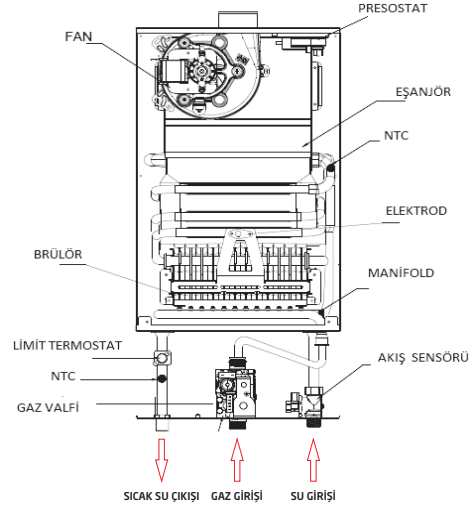

Yeni

Çevre
Dostu

4 mt
Baca
Mesafesi

- 12 litre/dakika ve 14 litre/dakika sıcak su kapasitesi
- Enerji yönetmeliğine uygun Low NOx hermetik şofben
- LCD kontrol paneli ile çıkış suyu sıcaklığını anlık olarak görebilme imkanı
- Elektronik ateşleme ve alev modülasyonu
- LCD ekran paneli üzerinde arıza kodu gösterimi
- Su sıcaklık ayar aralığı 35 - 60 °C
- Yeni nesil akış sensörü ile yüksek konforlu sıcak su
- Baca tıkanmasına karşı emniyet sistemi
- Aşırı ısınma emniyet sistemi
- Alev kontrol emniyet sistemi
- Donma koruma sistemi
- Dayanıklı eşanjörü ile uzun ömürlü kullanım
- 4 mt'ye kadar yatay ve dikey baca montaj imkanı
- 3 yıl garanti ve Baymak güvencesi ile yaygın servis ağı
- Kompakt ölçüler ile montaj kolaylığı

Enerji Verim Etiketi

Hermetik Şofben
BH 12

Hermetik Şofben
BH 14

Teknik Özellikler

Teknik Veri Tablosu (HERMETİK ŞOFBEN)

ÖZELLİKLER		BH 12	BH 14
Ürün Tanımı		Hermetik Şofben	Hermetik Şofben
Ateşleme Tipi		Elektronik Ateşleme	Elektronik Ateşleme
Gaz Kategorisi		II 2H	II 2H
Max. Isı Yüğü - Q _{max}	kW	23,7	26,5
Min. Isı Yüğü - Q _{min}	kW	9,6	14,8
Max. Isı Gücü - P _{max}	kW	21,2	23,4
Min. Isı Gücü - P _{min}	kW	8,2	10
Max. Çalışma Basıncı	bar	8	8
Min. Çalışma Basıncı	bar	0,5	0,5
Min. Sıcak Su Üretimi	lt/dk	3	3
Sıcak Su Üretimi (ΔT= 25 °C)	lt/dk	12	13,5
Sıcak Su Isıtma Aralığı	°C	35-60	35-60
Baca Çıkışı		C12 - C32	C12 - C32
Su ısıtması için beyan edilen yük profili	%	XL	XXL
Su Isıtma Enerji Verimlilik Sınıfı		A	A
Yıllık Yakıt Tüketimi- AFC	GJ	17	21
Yıllık elektrik enerjisi kullanımı- AEC	KWh	16	14
Ses Güç Seviyesi	dB(A)	49	48
Gaz Giriş Basıncı	Doğalgaz (G20)	mbar	20
Hermetik Baca Çapı	mm	Φ60/100	Φ60/100
Su Bağlantısı	inch	1/2	1/2
Elektrik Bağlantısı		AC 230 V-50 Hz	AC 230 V-50 Hz
Gaz Giriş Bağlantısı	inch	3/4	3/4
Genişlik	mm	316	355
Derinlik	mm	266	266
Yükseklik	mm	646	687
Ağırlık	kg	13,5	14,5