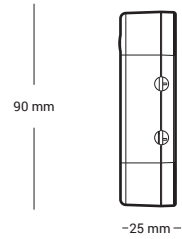

Ölçüler

Teknik Veri Tablosu

Özellik	BAYMAK LOGI S KABLOSUZ ODA TERMOSTATI
Ürün kodu	100023295
Çalışma Gerilimi	3V DC (2xAAA Alkalin Pili)
Sıcaklık Ölçüm Hassasiyeti	0,1 °C
Çalışma Hassasiyeti	0,5 °C
Sıcaklık Aralığı	(5°C) - (30°C)
Pil Ömrü	1 Yıl (2xAAA)
İşletme Sıcaklığı	(-10°C) - (+50°C)
Depolama Sıcaklığı	(-20°C) - (+60°C)
Ekran	Dijital
Besleme	on/off
Boyutlar (Y/G/D) mm.	85 / 125 / 24
Modem	
Boyutlar (Y/G/D) mm.	90 / 90 / 25
Çalışma Gerilimi	230V AC
Röle No Anahtarlama Akımı	7A (240V AC)
Depolama Sıcaklığı	(-20°C) - (+60°C)