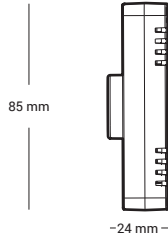

- Hassas Sıcaklık Ölçümü
- ON/OFF Kontrol
- Sıcaklık Kalibrasyonu
- Kablosuz Bağlantı
- Isıtma Seçeneği
- Histerezis Ayarı

KULLANIM ALANLARI

- Konutlar
- Daireler
- Rezidanslar
- Okullar
- Ofisler

Cihaz, kombiler ve tüm on/off ısıtma sistemlerinde kullanılabilir. Röle kontak uçlarındaki akım ve gerilim değeri 7A, 220V AC altında olmalıdır.

Ölçüler

Teknik Veri Tablosu

Özellik	BAYMAK LOGI S KABLOSUZ ODA TERMOSTATI
Ürün kodu	100023295
Çalışma Gerilimi	3V DC (2xAAA Alkalin Pili)
Sıcaklık Ölçüm Hassasiyeti	0,1 °C
Çalışma Hassasiyeti	0,5 °C
Sıcaklık Aralığı	(5°C) - (30°C)
Pil Ömrü	1 Yıl (2xAAA)
İşletme Sıcaklığı	(-10°C) - (+50°C)
Depolama Sıcaklığı	(-20°C) - (+60°C)
Ekran	Dijital
Besleme	on/off
Boyutlar (Y/G/D) mm.	85 / 125 / 24
Modem	
Boyutlar (Y/G/D) mm.	90 / 90 / 25
Çalışma Gerilimi	230V AC
Röle No Anahtarlama Akımı	7A (240V AC)
Depolama Sıcaklığı	(-20°C) - (+60°C)