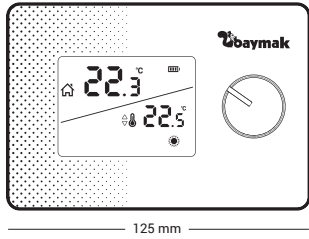

Tek düğme ile
kolay kullanım

On/Off kontrol ile tüm
kombilerle uyumlu

Kablosuz bağlantı

Büyük
LCD ekran

Aynı anda hem oda
hem ayar sıcaklığını
gösterebilen özelliği

GENEL ÖZELLİKLER

LOGI S kablosuz oda termostatıdır. Kullanıcı oda termostatını ihtiyacı olan sıcaklığa ayarlayarak daha konforlu ve ekonomik ısıtma sağlar. Dijital ekranda; ayarlanan sıcaklık, pil ömrü, oda sıcaklığı ve ısıtma sembolü gösterilir. Isıtma sembolü ısıtma ünitesinin çalışma durumu hakkında bilgi verir.

- Hassas Sıcaklık Ölçümü
- ON/OFF Kontrol
- Sıcaklık Kalibrasyonu
- Kablosuz Bağlantı
- Isıtma Seçeneği
- Histerezis Ayarı

KULLANIM ALANLARI

- Konutlar
- Daireler
- Rezidanslar
- Okullar
- Ofisler

Cihaz, kombiler ve tüm on/off ısıtma sistemlerinde kullanılabilir. Röle kontak uçlarındaki akım ve gerilim değeri 7A, 220V AC altında olmalıdır.

Ölçüler

Teknik Veri Tablosu

Özellik	BAYMAK LOGI S KABLOSUZ ODA TERMOSTATI
Ürün kodu	100023295
Çalışma Gerilimi	3V DC (2xAAA Alkalin Pili)
Sıcaklık Ölçüm Hassasiyeti	0,1 °C
Çalışma Hassasiyeti	0,5 °C
Sıcaklık Aralığı	(5°C) - (30°C)
Pil Ömrü	1 Yıl (2xAAA)
İşletme Sıcaklığı	(-10°C) - (+50°C)
Depolama Sıcaklığı	(-20°C) - (+60°C)
Ekran	Dijital
Besleme	on/off
Boyutlar (Y/G/D) mm.	85 / 125 / 24
Modem	
Boyutlar (Y/G/D) mm.	90 / 90 / 25
Çalışma Gerilimi	230V AC
Röle No Anahtarlama Akımı	7A (240V AC)
Depolama Sıcaklığı	(-20°C) - (+60°C)