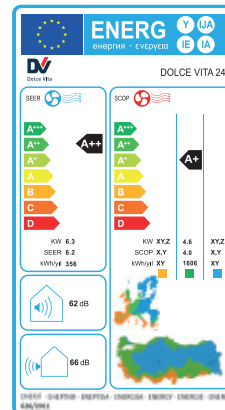

Enerji Verim Etiketleri