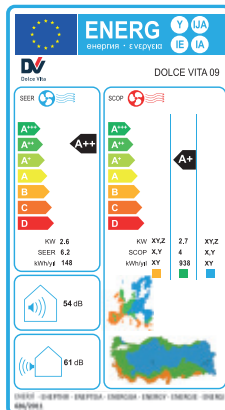

Enerji Verim Etiketleri