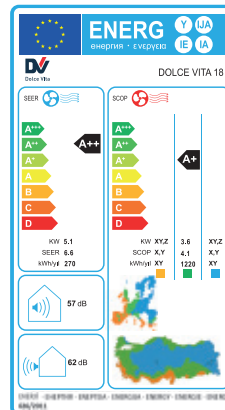

Enerji Verim Etiketleri