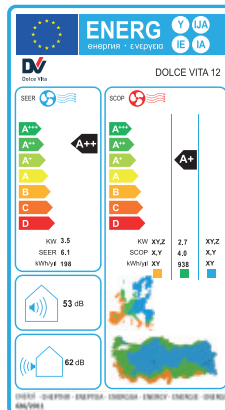

Enerji Verim Etiketleri